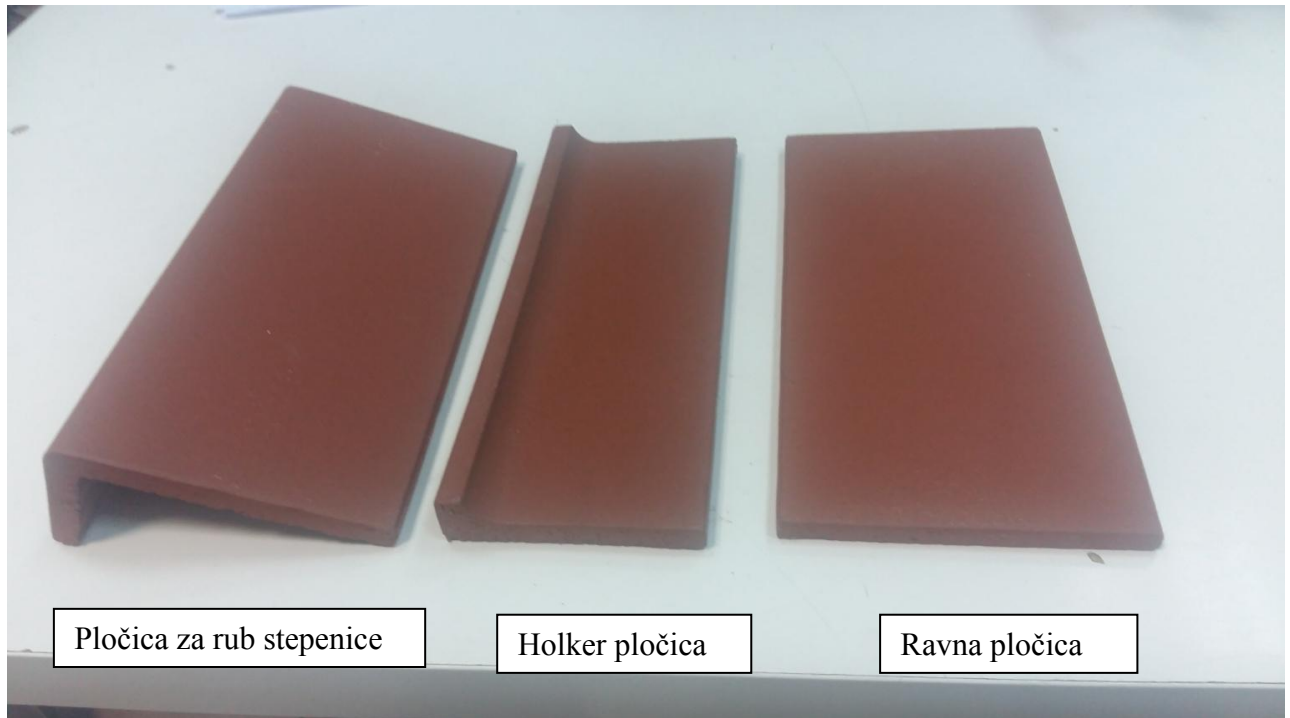

Klinker pločice "Unirot" Interbau Blink, protukliznost R11/B"
za terase, stepeništa, radionice, garaže, vinarije, restorane, punionice pića, itd.

Pločica za rub stepenice

Holker pločica

Ravna pločica

Dimenzije 240 x 115 x 10, 13 ili 18 mm

Pločica za stepenicu
dimenzije 240x340 mm
Florentina

Ravna pločica
dimenzije 240x240x13 mm