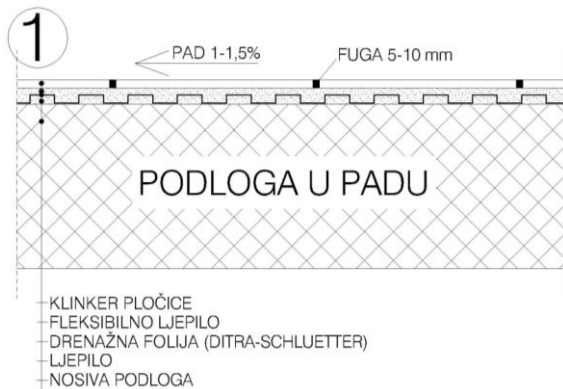

Cijena pločica 65-80 kn/m² + PDV fco skladište Keratek centar Sveti Križ Začretje ovisno o boji i količini. Isporuka u roku 10 dana.