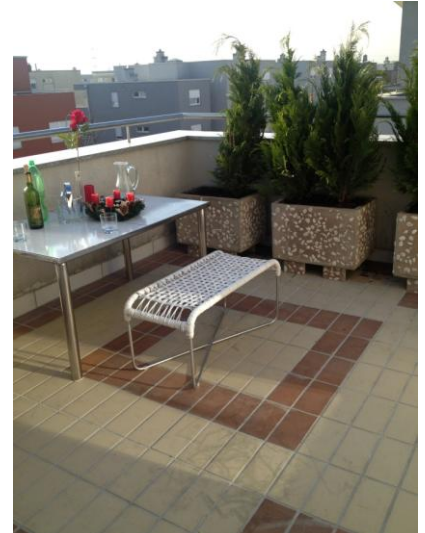

INTERBAU BLINK KLINKER PLOČICE ZA VINSKE PODRUME, TERASE, GARAŽE

Vučene klinker pločice boje cigle dimenzije 240x115 cm debljine većinom 10 mm otporne su na klizanje, kiseline i atmosferilije, otporne na mraz i lako se održavaju, pa se sve više traže za oblaganje vinskih podruma, konoba i prostora gdje se traži rustikalni, starinski izgled i trajni pod.

Galerija Augustinčić, Klanjec – klinker pločice UNIROT

U zadnje vrijeme je opločeno više terasa u Zagrebu klinker pločicama boje RENO i MONTANA koje svojim šarenilom (jesenski motiv) stvaraju topliju površinu.

Klinker pločice se lako održavaju i nisu osjetljive na prljavštinu pa se rado koriste za garaže, konobe i terase.

Garaža, Zagreb – klinker pločica RENO

Keratek centar, Začretje – klinker pločica MONTANA