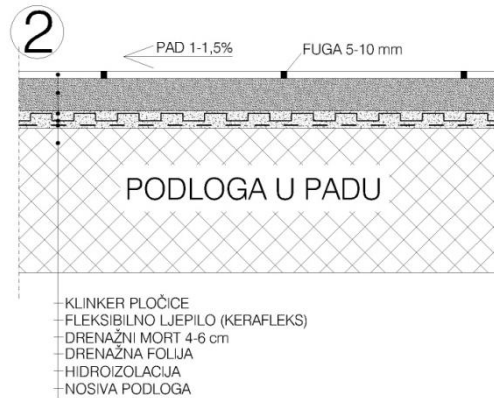

Cijena pločica 65-80 kn/m² + PDV fco skladište Keratek centar Sveti Križ Začretje ovisno o boji i količini. Isporuka u roku 10 dana.