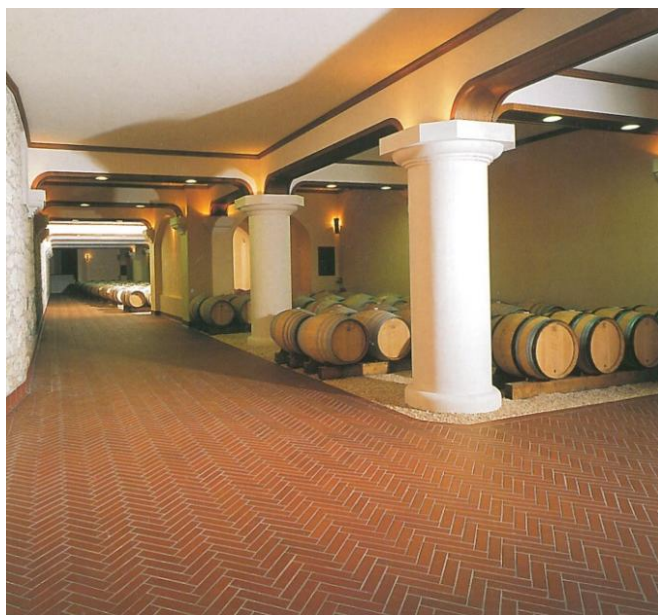

INTERBAU BLINK KLINKER PLOČICE ZA VINSKE PODRUME, TERASE, GARAŽE

Vučene klinker pločice boje cigle dimenzije 240x115 cm debljine većinom 10 mm otporne su na klizanje, kiseline i atmosferilije, otporne na mraz i lako se održavaju, pa se sve više traže za oblaganje vinskih podruma, konoba i prostora gdje se traži rustikalni, starinski izgled i trajni pod.

Radi svoje hrapave poledine imaju veliku prionjivost na ljepilo i teško se odvajaju od podloge.

Na otvorenim terasama, balkonima i stepeništima klinker pločice su se pokazale kao trajno rješenje.

Suhoprešane gres pločice dimenzije 30x30 cm, 30x60 cm i većeg formata iako su otporne na mraz i kiseline nisu dale dobre rezultate na otvorenim površinama i to radi svoje glatke poledine i slabije prionjivosti na ljepilo i radi slabe paropropusnosti veće površine se odvajaju od podloge!

Klinker pločice su manje dimenzije i polažu se sa fugom od 5 do 10 mm koja omogućuje transport kapilarne vode i sprječava kondenzaciju vode ispod pločica, njihovo smrzavanje i otpadanje pločica.

Vinski podrum, Italija – klinker pločice UNIROT