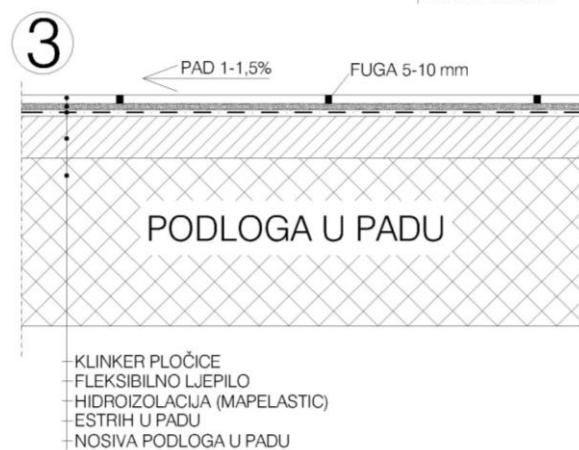

Cijena pločica 65-80 kn/m² + PDV fco skladište Keratek centar Sveti Križ Začretje ovisno o boji i količini. Isporuka u roku 10 dana.